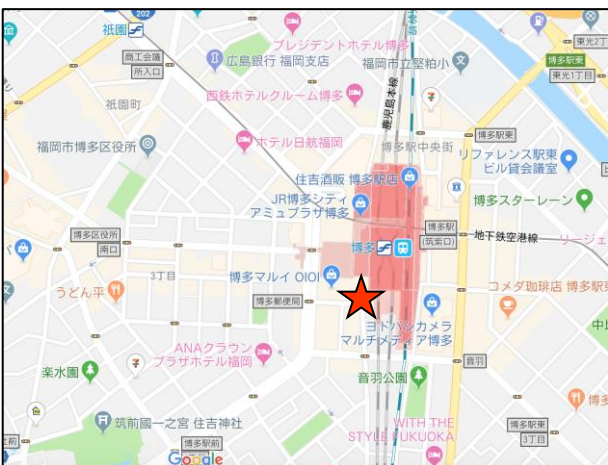

福岡

JR博多シティビジョン

画質

HD

画角・サイズ

16:9

H4.8×W6.7 32.16㎡

設置場所

JR博多シティ博多口2F壁面

媒体情報

住所 福岡市博多区博多駅

放映時間 06:00~24:00 18時間

画面仕様 フルカラーLED

サーキュレーション 周辺歩行者数34万人/日

納品素材 MP4、データ他

備考

JR博多シティの情報は勿論、企業広告等の放映、イベントとの連動による駅前の賑わいを演出し、駅ビル利用者へ情報をダイレクトに訴求します。

放映回数		1日間	7日間	14日間	30日間
スポットCM枠	15秒2回・時間	-	¥45,000	¥90,000	¥100,000
	15秒4回・時間	-	¥90,000	¥180,000	¥200,000
	15秒8回・時間	-	¥135,000	¥270,000	¥300,000
PV枠	60秒1回・時間	-	-	-	-